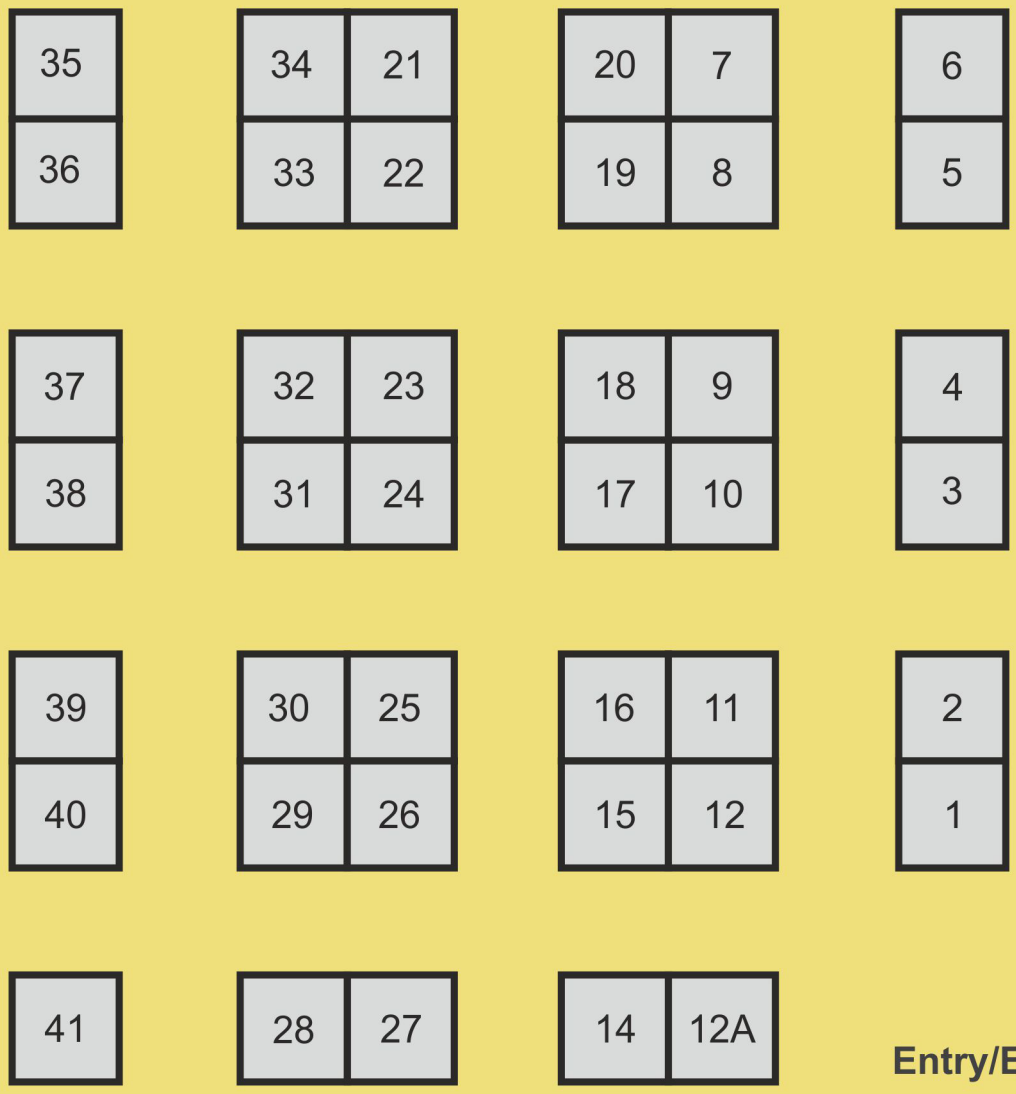

Trading Tables - 30

Display Trading Tables -21

Stalls - 42 Size - 3mx3m

Entry/Exit

Corridor 'B'